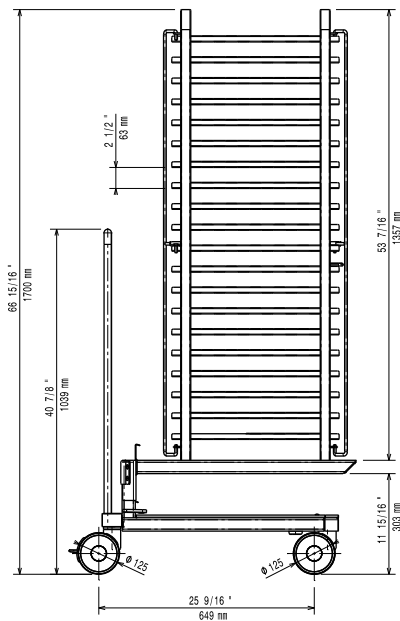

Prednja/e

Bočna/o