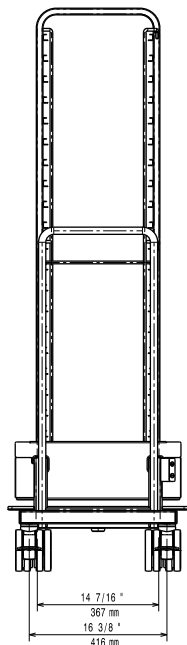

Dodaci za kuhanje
Kolica sa nosačem polica

STAVKA #: _____

MODEL # _____

NAZIV # _____

SIS # _____

AIA # _____

922753 (TRRA201163C)

Klizna kolica s nosačem
polica, 20 GN 1/1, razmak 63
mm

922754 (TRRA161180C)

Klizna kolica s nosačem
polica, 16 GN 1/1, razmak 80
mm

Glavne značajke

- Made of stainless steel AISI 304.
- Includes: removable handle, base with drain, rear wheels, two with brakes.

Opcijska dodatna oprema

- Komplet za postizanje kompatibilnosti pećnica 20 GN AOS/EasyLine s kliznim kolicima SkyLine/Magistar PNC 922771

ODOBRENJE: _____

Prednja/e

Bočna/o

Gornja/e

Kapacitet:

Capacity 1/1-40 GN
containers

16 stuks

Ključne informacije:

Vanjske dimenzije, širina: 544 mm

Vanjske dimenzije, dubina: 867 mm

Vanjske dimenzije, visina: 1700 mm

Neto težina:

922753 (TRRA201163C)

46 kg