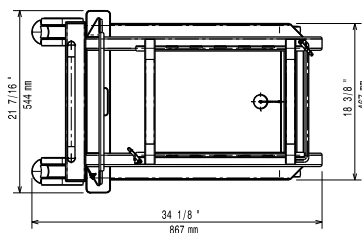

Gornja/e

Kapacitet:

Capacity 1/1-40 GN
containers

922753 (TRRA201163C)

ISO 9001; ISO 14001 stuks

922754 (TRRA161180C)

16 stuks

Capacity 1/1-65 GN
containers

922753 (TRRA201163C)

ISO 9001; ISO 14001 stuks

922754 (TRRA161180C)

16 stuks

Ključne informacije:

Vanjske dimenzije, širina: 544 mm

Vanjske dimenzije, dubina: 867 mm

Vanjske dimenzije, visina: 1700 mm

Neto težina:

922753 (TRRA201163C)

46 kg

922754 (TRRA161180C)

44 kg